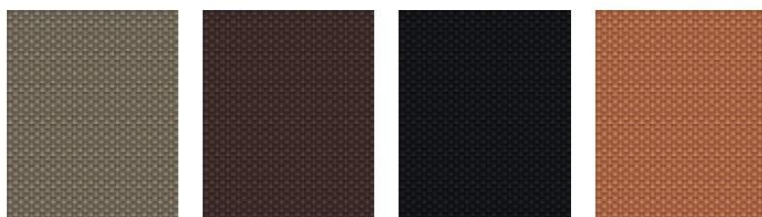

FARBMUSTER

Standard

1085

1100

0705

1025

Trend

4574

4580

4581

4556

OEKO-TEX®
zertifiziert

Mit der neuen Kollektion VELUX Colour by You können Sie Ihr neues Verdunklungsrollo in mehr als 1800 schönen Farben (RAL/NCS) gestalten. Passen Sie Ihre Innenrollos an Vorhänge, Teppiche, Sofas und mehr an - Sie haben die Wahl.