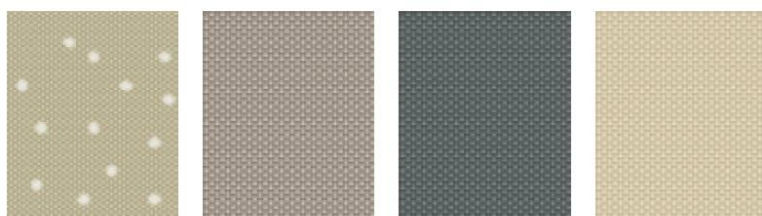

FARBMUSTER

Standard

1085

1100

0705

1025

Trend

4574

4559

3009

4564

4575

4576

4578

4577

4579

4580

4581

4556

OEKO-TEX®
zertifiziert

Mit der neuen Kollektion VELUX Colour by You können Sie Ihr neues Verdunklungsrollo in mehr als 1800 schönen Farben (RAL/NCS) gestalten. Passen Sie Ihre Innenrollos an Vorhänge, Teppiche, Sofas und mehr an - Sie haben die Wahl.